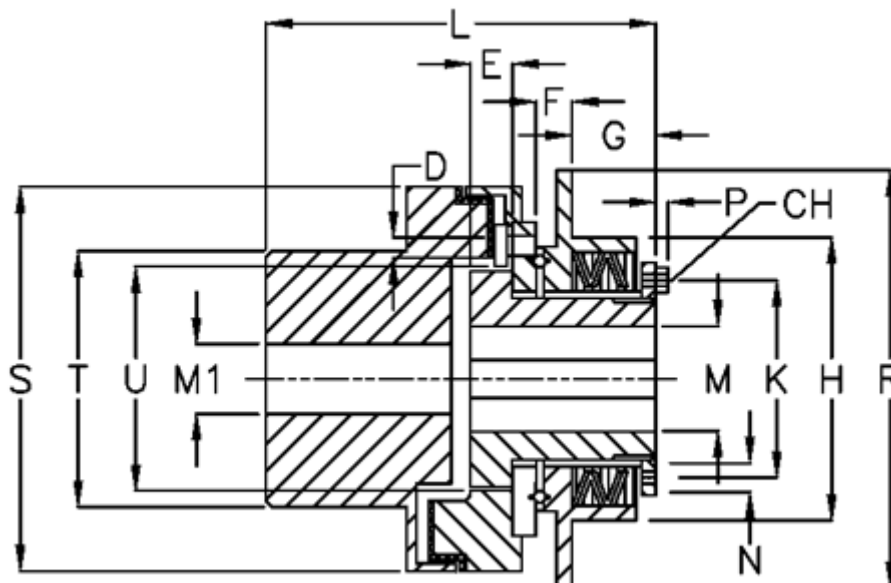

Varenummer: 46954534  
 Beskrivelse: Safeguard mini G 45 LL

## Mål

D	= 6xM6	M max	= 45	U = 81
E	= 22.0	M min	= 18	
F	= 8.0	P	= 4.0	
G	= 34.5	R	= 150	
H	= 114	S	= 128	
K	= 86	T	= 90	
L	= 155.0	Tallerkenfjeder montering	= 3x2L	
M1 max	= 60	Tallerkenfjeder udførelse	= LL - svær	